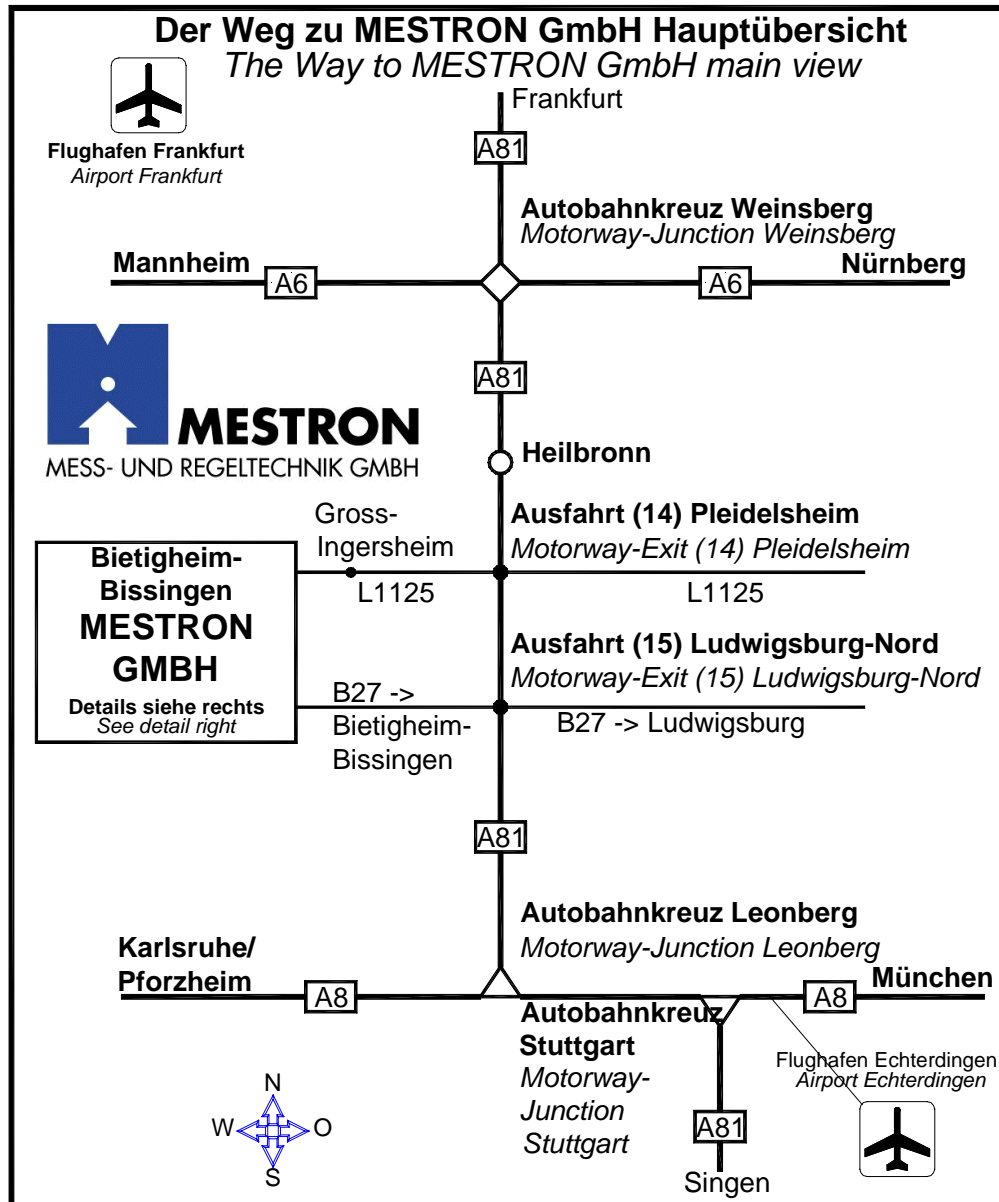

Anfahrtskizze

Anfahrtskizze

Sie kommen von NORDEN.

You are coming from the NORTH.

- Verlassen Sie die A81 an der Ausfahrt (14) "PLEIDELSHEIM" und fahren dann Richtung "BIETIGHEIM-BISSINGEN".
Take the exit (14) "PLEIDELSHEIM" of motor way A81 and then the direction "BIETIGHEIM-BISSINGEN".
- Am Ortseingang von "BIETIGHEIM-BISSINGEN" biegen Sie an der ersten Ampel nach links und dann wieder nach links in die "PLEIDELSHEIMER STRASSE".
As soon as you are in the town "BIETIGHEIM-BISSINGEN", turn left at the first traffic light and then immediately again left to the street "PLEIDELSHEIMER STRASSE".
- Nach ca. 150m befindet sich MESTRON auf der linken Strassenseite.
After approx. 150m, you will find MESTRON on the left side of this street.

Sie kommen von SÜDEN

You are coming from the SOUTH.

- Verlassen Sie die A81 an der Ausfahrt (15) "LUDWIGSBURG-NORD" und fahren dann Richtung "BIETIGHEIM-BISSINGEN".
Take the exit (15) "LUDWIGSBURG-NORD" of motor way A81 and then the direction "BIETIGHEIM-BISSINGEN".
- Folgen Sie dem Wegweiser "MÖBEL HOFMEISTER".
Follow the road sign "MÖBEL HOFMEISTER". (It is a large furniture shop).
- Fahren Sie unter der Verbindungsbrücke der beiden "MÖBEL HOFMEISTER" Gebäude durch und biegen Sie bei der nächsten Gelegenheit nach rechts in die "PLEIDELSHEIMER STRASSE" ab.
Drive under the bridge connecting the two buildings of "MÖBEL HOFMEISTER" and then take the first possible right turn to the street "PLEIDELSHEIMER STRASSE".
- Nach ca. 150m befindet sich MESTRON auf der linken Strassenseite.
After approx. 150m, you will find MESTRON on the left side of this street.