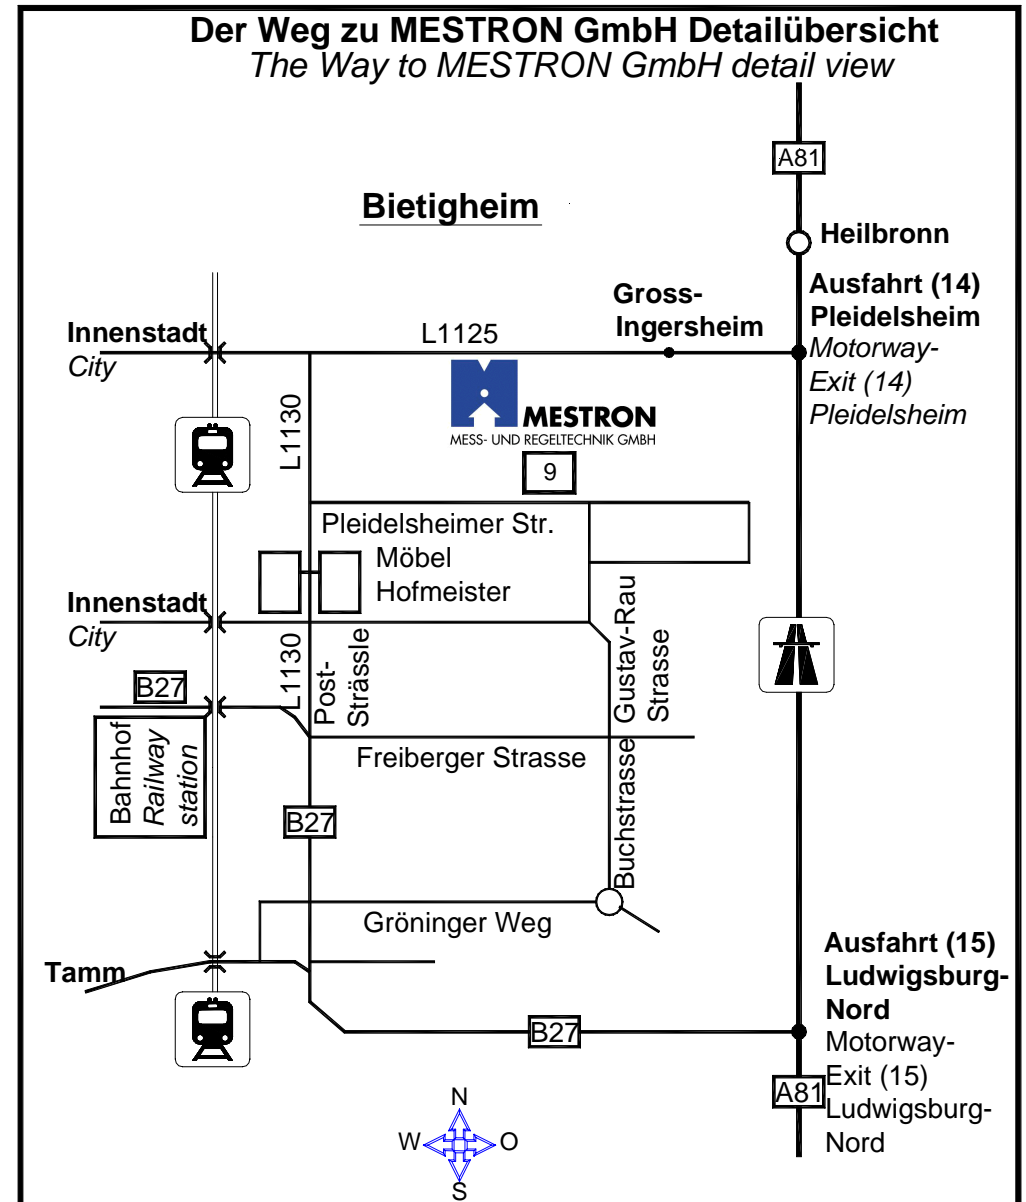

Anfahrtskizze

Anfahrtskizze

Sie kommen von NORDEN.

You are coming from the NORTH.

- Verlassen Sie die A81 an der Ausfahrt (14) "PLEIDELSHEIM" und fahren dann Richtung "BIETIGHEIM-BISSINGEN".
Take the exit (14) "PLEIDELSHEIM" of motor way A81 and then the direction "BIETIGHEIM-BISSINGEN".
- Am Ortseingang von "BIETIGHEIM-BISSINGEN" biegen Sie an der ersten Ampel nach links und dann wieder nach links in die "PLEIDELSHEIMER STRASSE".
As soon as you are in the town "BIETIGHEIM-BISSINGEN", turn left at the first traffic light and then immediately again left to the street "PLEIDELSHEIMER STRASSE".
- Nach ca. 150m befindet sich MESTRON auf der linken Strassenseite.
After approx. 150m, you will find MESTRON on the left side of this street.

Sie kommen von SÜDEN

You are coming from the SOUTH.

- Verlassen Sie die A81 an der Ausfahrt (15) "LUDWIGSBURG-NORD" und fahren dann Richtung "BIETIGHEIM-BISSINGEN".
Take the exit (15) "LUDWIGSBURG-NORD" of motor way A81 and then the direction "BIETIGHEIM-BISSINGEN".
- Folgen Sie dem Wegweiser "MÖBEL HOFMEISTER".
Follow the road sign "MÖBEL HOFMEISTER". (It is a large furniture shop).
- Fahren Sie unter der Verbindungsbrücke der beiden "MÖBEL HOFMEISTER" Gebäude durch und biegen Sie bei der nächsten Gelegenheit nach rechts in die "PLEIDELSHEIMER STRASSE" ab.
Drive under the bridge connecting the two buildings of "MÖBEL HOFMEISTER" and then take the first possible right turn to the street "PLEIDELSHEIMER STRASSE".
- Nach ca. 150m befindet sich MESTRON auf der linken Strassenseite.
After approx. 150m, you will find MESTRON on the left side of this street.